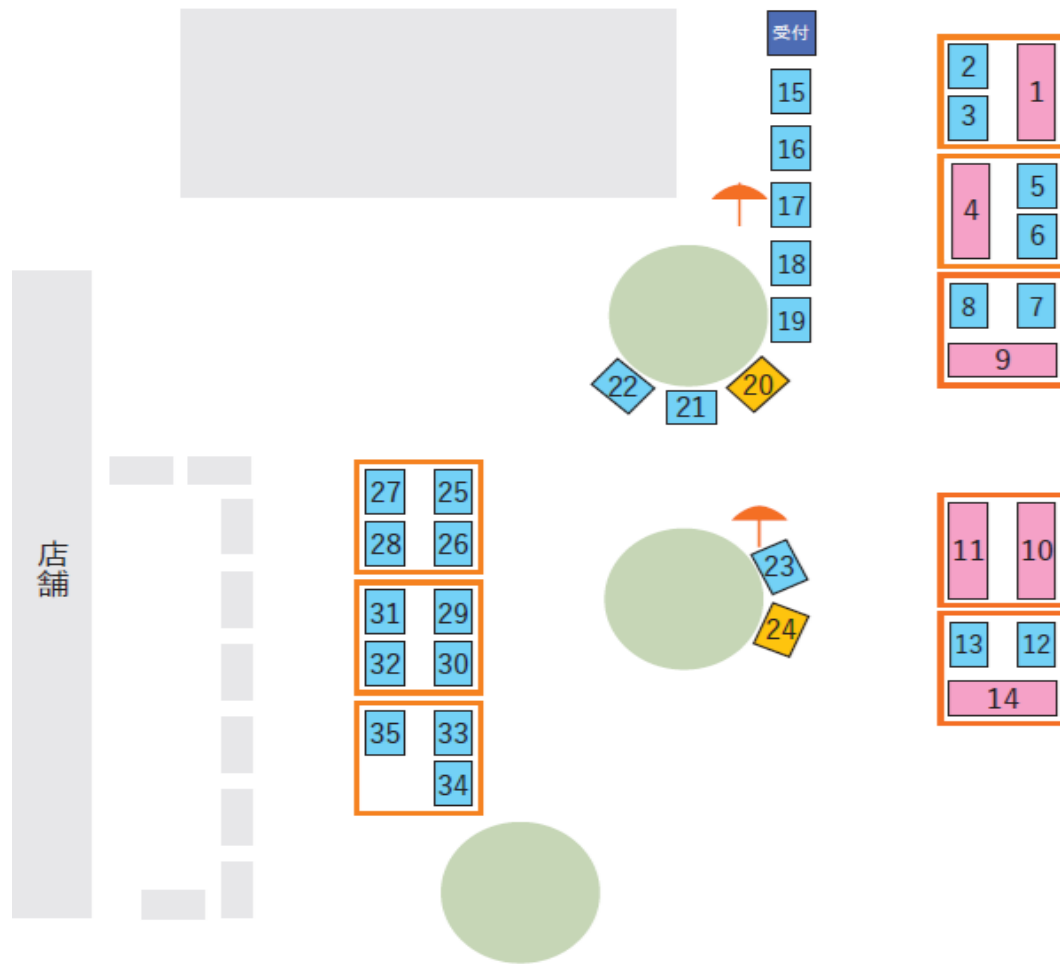

【2025年4月6日（日）たまプラーザテラス ボン・ディマンシュ・マーケット ブース発表】

※強風などに伴う不測の事態が発生した際は、中止になる可能性があります

| ブース番号 | 出店者名 | ブース |
|-------|--------------------------------------|-------------|
| 1 | マイフェバ | 1.5×3mブース |
| 2 | エスバザー | 1.5×1.5mブース |
| 3 | tiroir | 1.5×1.5mブース |
| 4 | yupp | 1.5×3mブース |
| 5 | Charomof | 1.5×1.5mブース |
| 6 | すずの木/Vintage collection by suzuno-ki | 1.5×1.5mブース |
| 7 | shanachie | 1.5×1.5mブース |
| 8 | 5As | 1.5×1.5mブース |
| 9 | aimé-japon | 1.5×3mブース |
| 10 | mozolasika | 1.5×3mブース |
| 11 | INTRO. | 1.5×3mブース |
| 12 | Daisy Store | 1.5×1.5mブース |
| 13 | alku | 1.5×1.5mブース |
| 14 | tocolier | 1.5×3mブース |
| 15 | ecollage | 1.5×1.5mブース |
| 16 | Lilka | 1.5×1.5mブース |
| 17 | Che alulu | 1.5×1.5mブース |
| 18 | gardenia6 | 1.5×1.5mブース |
| 19 | 猫だまり | 1.5×1.5mブース |
| 20 | Thetis | ワゴンブース |
| 21 | 日本ばしきたむら | 1.5×1.5mブース |
| 22 | かわいい手仕事3105 | 1.5×1.5mブース |
| 23 | tiacorsage | 1.5×1.5mブース |
| 24 | フラワーサロンLittle Garden | ワゴンブース |
| 25 | Atelier V | 1.5×1.5mブース |
| 26 | RIMOKA | 1.5×1.5mブース |
| 27 | Tae | 1.5×1.5mブース |
| 28 | Aromariage | 1.5×1.5mブース |
| 29 | sumo.lemo | 1.5×1.5mブース |
| 30 | luonluon | 1.5×1.5mブース |
| 31 | restella | 1.5×1.5mブース |
| 32 | Dhire dhire wala | 1.5×1.5mブース |
| 33 | cachette | 1.5×1.5mブース |
| 34 | Kinote dried flowers | 1.5×1.5mブース |
| 35 | アトリエ キャン | 1.5×1.5mブース |

| | |
|---------|-----------|
| 3mテント | パラソル |
| 3mブース | 1.5×3mブース |
| 1.5mブース | ワゴンブース |

※2025/3/31現在